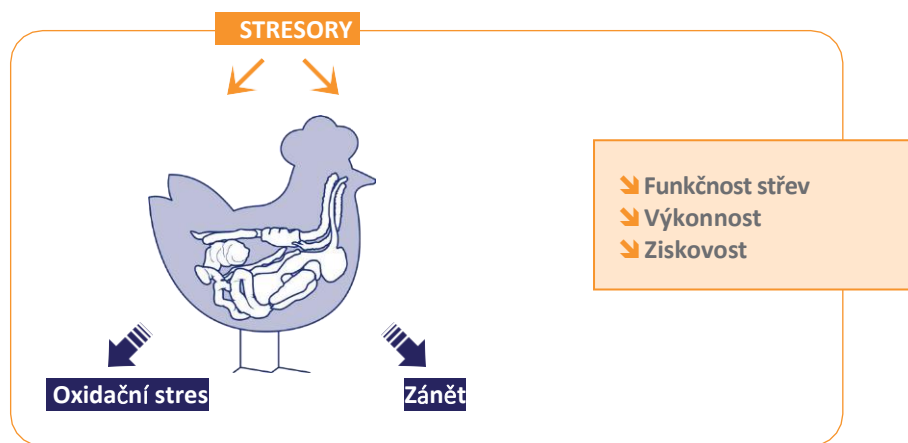

## ANCO FIT POULTRY

**UDRŽTE SVÁ  
ZVÍŘATA ČILÁ**

### V NÁROČNÝCH SITUACÍCH

Producenti drůbeže se musí neustále přizpůsobovat – rychleji reagovat na výzvy a zvyšovat efektivitu produkce a nákladů. Plný výkonnostní potenciál drůbeže, která je pečlivě vybírána a šlechtěna pro specifické vlastnosti, jako je růstový výkon nebo produkce vajec, nemusí být na farmě plně realizován, když jsou ptáci vystaveni nutričním nebo environmentálním stresovým faktorům. Vzhledem k multifaktoriální povaze stresorů, individuálním rozdílům mezi zvířaty, ekonomickému tlaku a omezeným zdrojům je zvládnutí stresu v praktických podmínkách náročné. Proto je stále důležitější zvyšovat schopnost zvířat lépe se přizpůsobovat stresorům.

Krmení pro agilitu střev – Stres ovlivňuje každou část zvířete, avšak střeva jsou nejvíce náchylná na stresové faktory. Zmírnění stresových reakcí, které ovlivňují střevní ekosystém, pomáhá ptákům udržovat výkon efektivněji a konzistentněji.